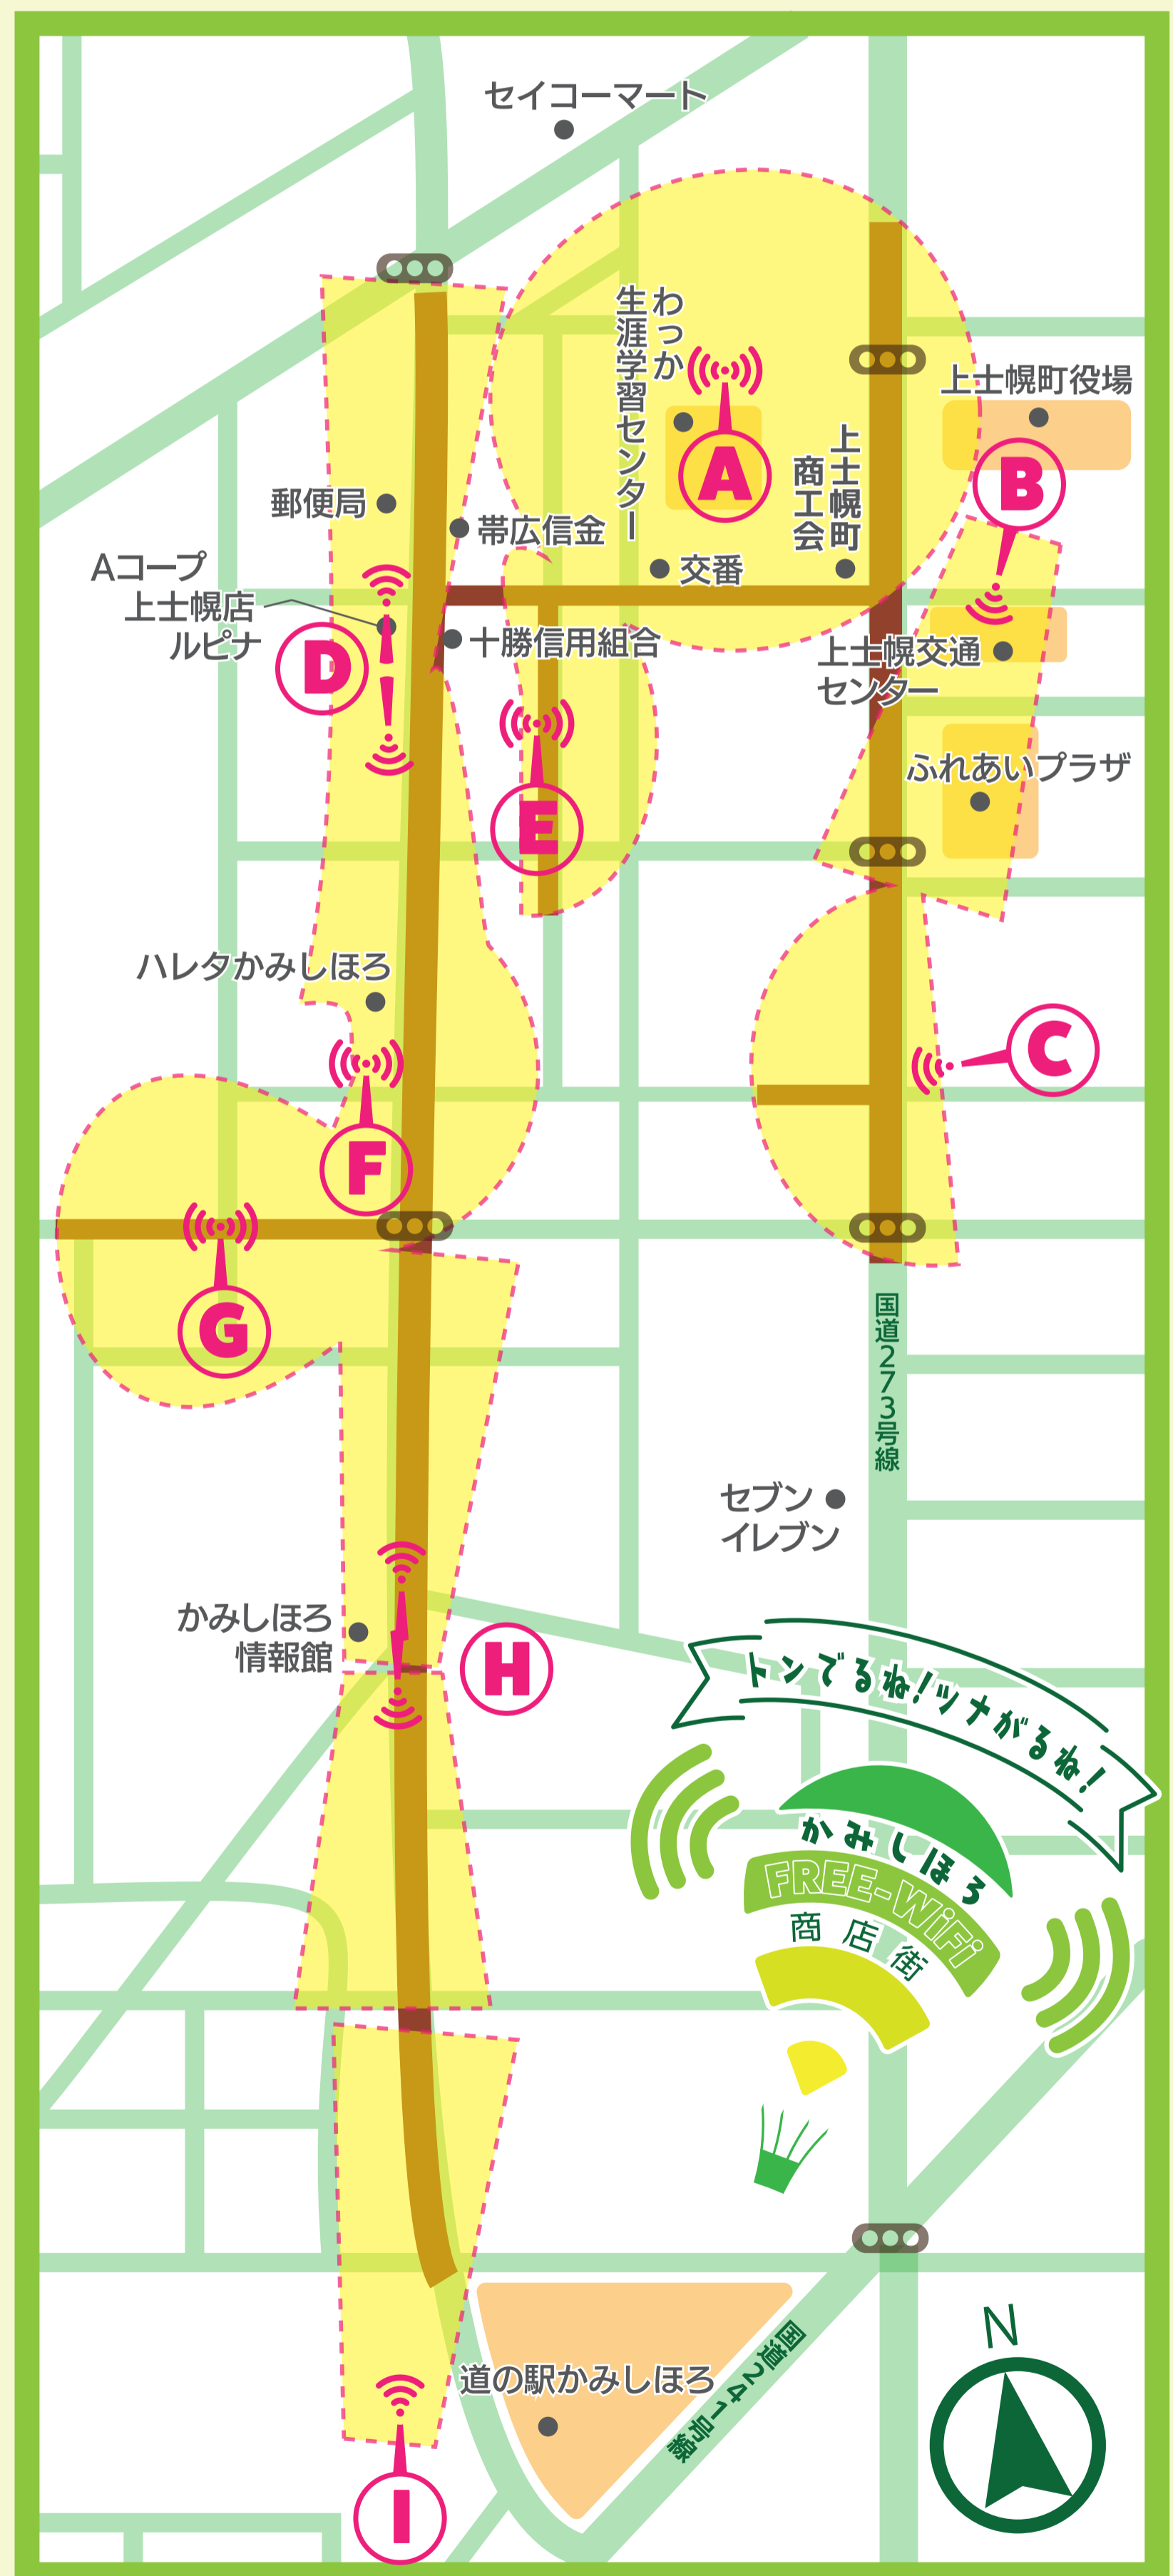

# かみしほろ商店街 FREE-WiFi

トンでるね!ツナがるね!

SSID: **KAMISHIHORO\_Free\_Wi-Fi**

メールアドレスまたは SNS 認証だけでご利用可能。  
(1回30分ごと1日10回まで屋外のみで利用可能です。)

① SSID を選択。設定画面から Wi-Fi を ON にし、ネットワーク一覧  
選択画面から SSID 「KAMISHIHORO\_Free\_Wi-Fi」 をタップ。

- ② ポータル画面起動後、メールアドレスまたは、SNS アカウントで  
ログイン。(※画面が表示されない場合は下の QR コード欄をご確認下さい)
- ③ 仮登録完了。SNS アカウントでの登録の場合は、選択した SNS が起動。
- ④ 登録認証メールを確認して、登録完了の URL を選択。  
(※SNS アカウントでの登録の場合は登録認証メールは送信されません)
- ⑤ 接続完了。フリー Wi-Fi サービスをご利用いただけます。

↓ ※SSID 選択後、ポータル画面が表示されない場合

- ① QR コードを読み込み画面表示を  
タップ/クリック
- ② ブラウザ (Chrome 等) アプリで  
「http://jwifi.jp」と検索窓へ直接入力し、  
検索ボタンをタップ/クリック

(画面を見ながらの歩きスマホは危険なのでやめましょう)

上士幌町商工会

上士幌東3線237番地

01564-2-2339

(月~金 AM9:00-PM5:00)